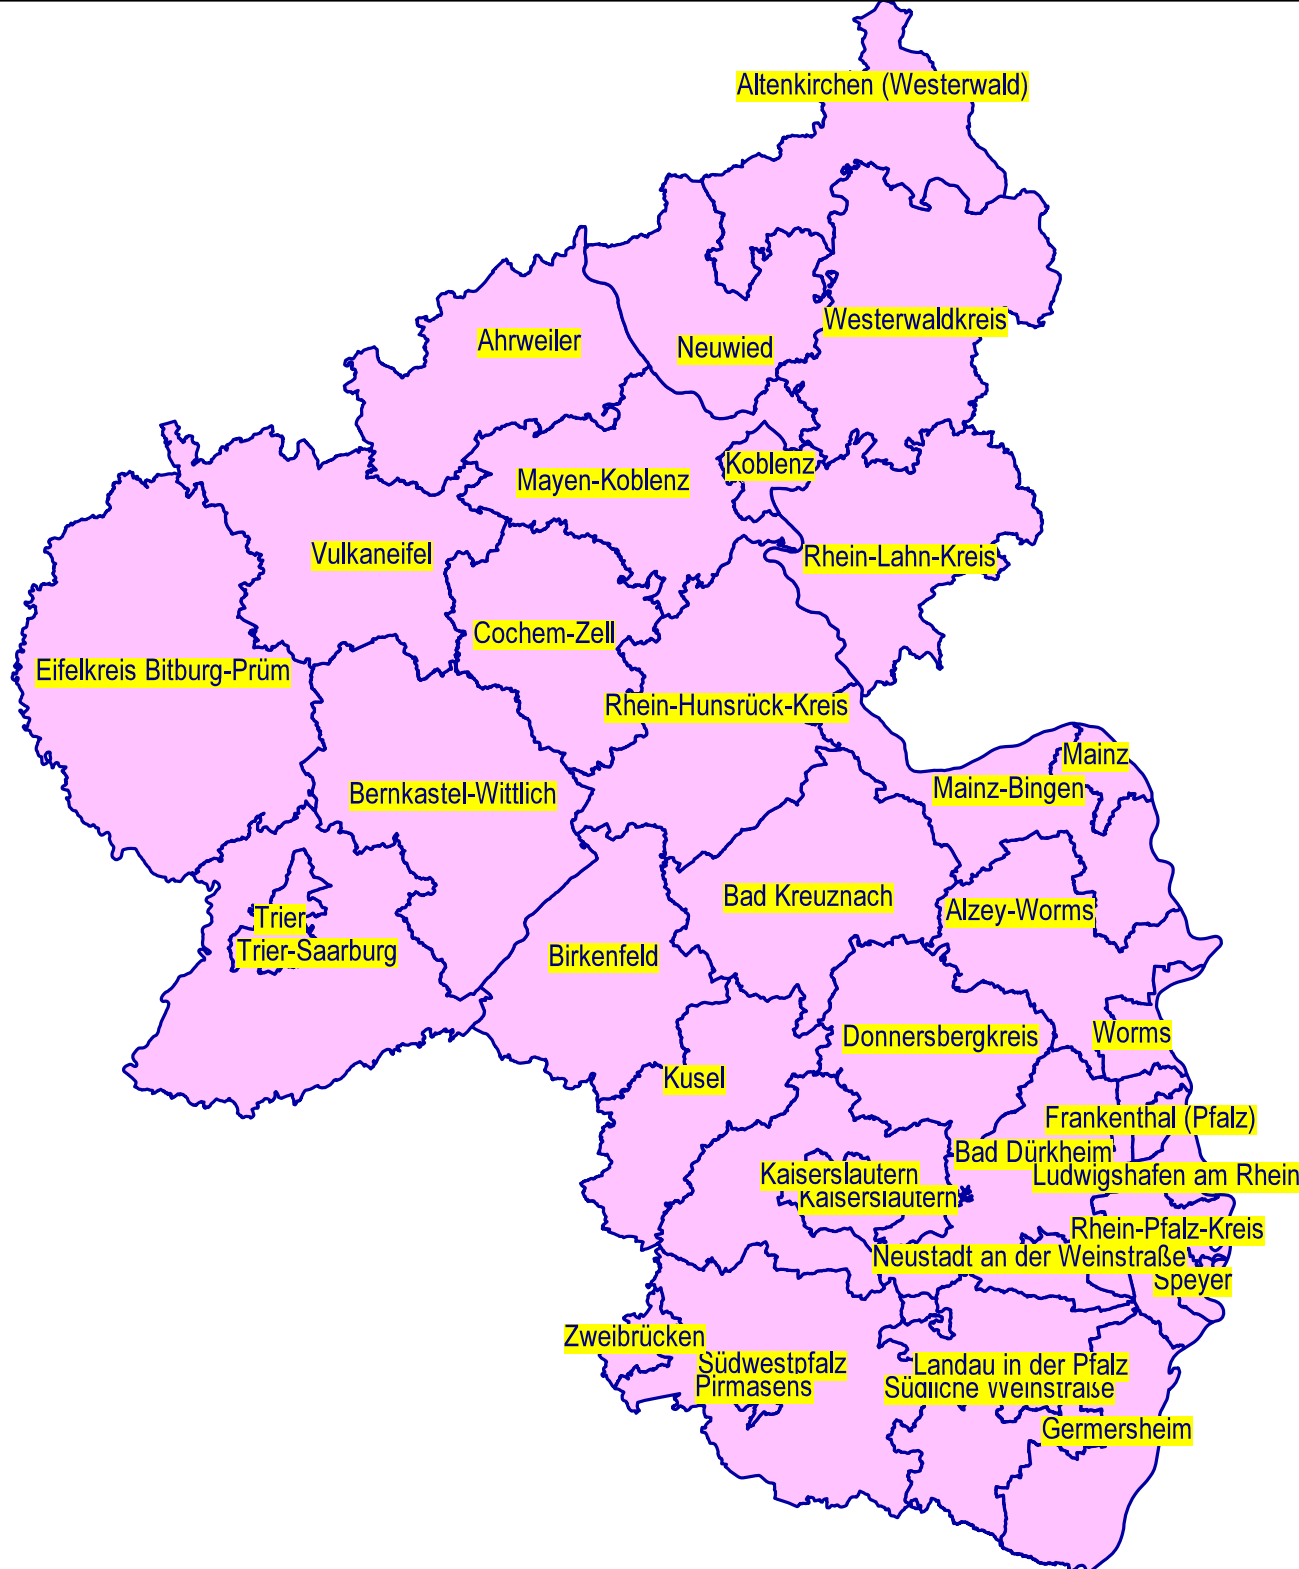

# BT in Rheinland-Pfalz Stand 10.01.2019

Gebietskulisse Sperrgebiet Blauzungenkrankheit

 BT RP Gebietskulisse 10.01.2019

1:1.057.100

1 cm = 10,57 km